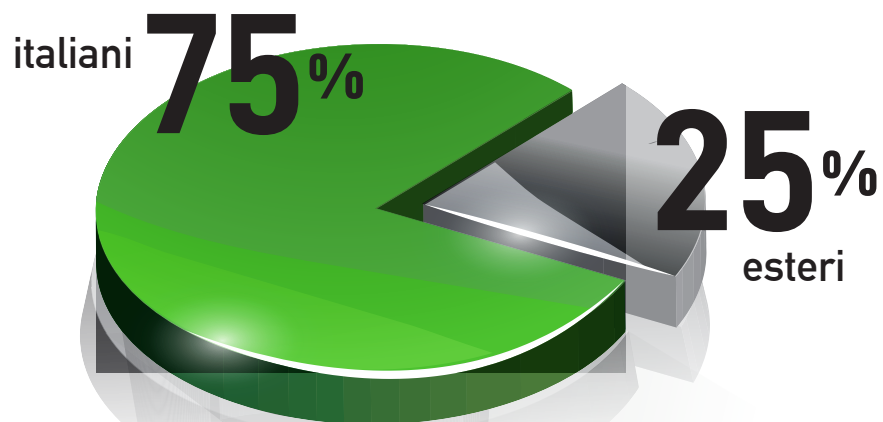

I numeri di

GREENPLAST 2025

#newlifetoplastic

I NUMERI DI GREENPLAST 2025

5.500

m² di superficie occupata

19

paesi di provenienza degli espositori

200 ESPOSITORI totali di cui

SETTORI ESPOSITIVI

materie prime e ausiliarie

22%

semilavorati e prodotti finiti

18%

macchinari

60%

I NUMERI DI GREENPLAST 2025

17.373

PRESENZE VISITATORI
di cui

142

paesi di provenienza
dei visitatori

75%
italiani

25%
esteri

ARRIVEDERCI A MAGGIO 2028